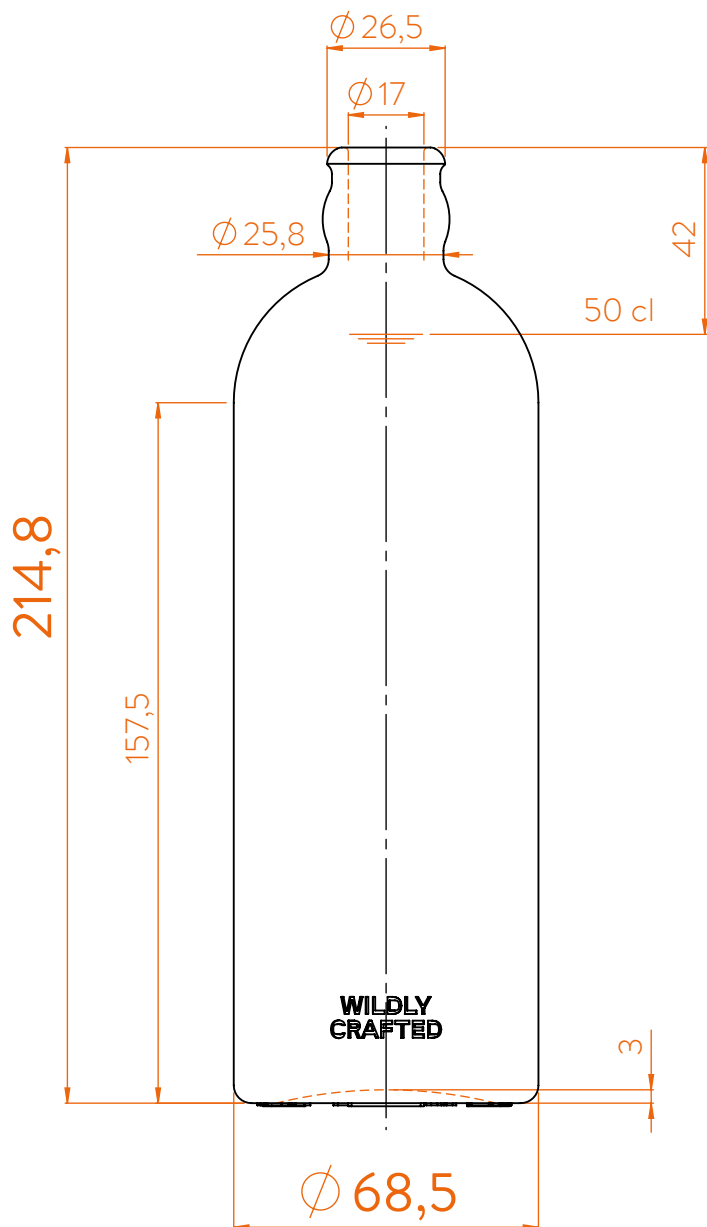

WILDLY CRAFTED® BOBBER JR

estal

www.estal.com
+ 34 972 821 676

Modelo registrado/
Registered model/
Modèle enregistré/

- AMBER
- EXTRA FLINT
- FLINT WILD GLASS

DATOS TÉCNICOS TECHNICAL DATA DONNÉES TECHNIQUES

Peso / Weight / Poids	360 gr
Altura total / Total height / Hauteur totale	214,8 mm
Diámetro del cuerpo / Body diameter / Diamètre du corps	68,5 mm
Ø interno boca / Ø inner mouth / Ø intérieur bouche	17 mm
Capacidad a verter / Brimfull / Capacité ras-bord	525 ml

50 cl

At first the WILDLY CRAFTED BOBBER JR range is proposed in 50 cl.
Following business opportunities, other sizes (from miniature 5cl to big size 300cl) will be added to the range.